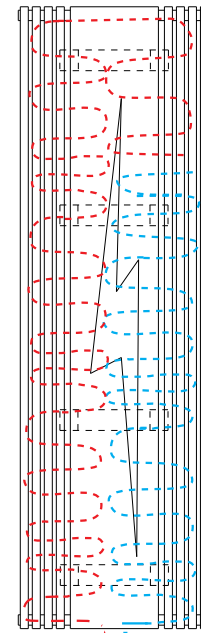

PODŁĄCZENIE
KRZYŻOWE

PODŁĄCZENIE
STANDARDOWE
GÓRA-DÓŁ

PODŁĄCZENIE DOLNE
Z ROZSTAWEM
50 MM

lub

ZDC

ZDL lub ZDP

PRZY ZASILANIU ZDP LUB ZDL
KRÓCCEM ZASILAJĄCYM ZAWSZE
JEST KRÓCIEC ZEWNĘTRZNY