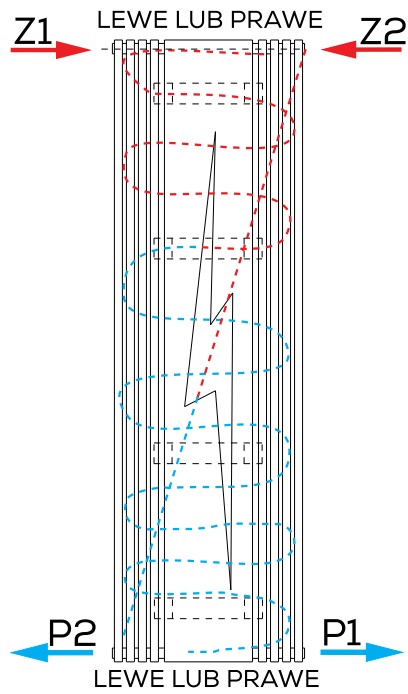

PODŁĄCZENIE
KRZYŻOWE

PODŁĄCZENIE
STANDARDOWE
GÓRA-DÓŁ

PODŁĄCZENIE DOLNE
Z ROZSTAWEM
50 MM

lub

ZDC

ZDL lub ZDP

PRZY ZASILANIU ZDP LUB ZDL
KRÓCCEM ZASILAJĄCYM ZAWSZE
JEST KRÓCIEC ZEWNĘTRZNY