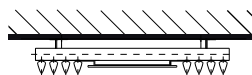

PODŁĄCZENIE
KRZYŻOWE

PODŁĄCZENIE
STANDARDOWE
GÓRA-DÓŁ

PODŁĄCZENIE DOLNE
Z ROZSTAWEM
50 MM

lub

ZDC

ZDL lub ZDP

PRZY ZASILANIU ZDP LUB ZDL
KRÓCCEM ZASILAJĄCYM ZAWSZE
JEST KRÓCIEC ZEWNĘTRZNY