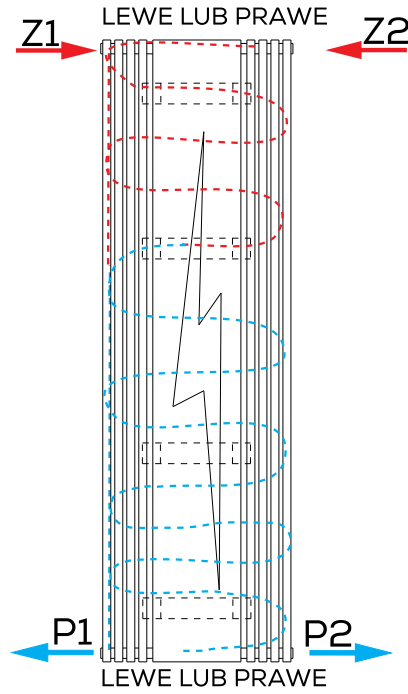

PODŁĄCZENIE
KRZYŻOWE

PODŁĄCZENIE
STANDARDOWE
GÓRA-DÓŁ

PODŁĄCZENIE DOLNE
Z ROZSTAWEM
50 MM

lub

ZDC

ZDL lub ZDP

PRZY ZASILANIU ZDP LUB ZDL
KRÓCCEM ZASILAJĄCYM ZAWSZE
JEST KRÓCIEC ZEWNĘTRZNY