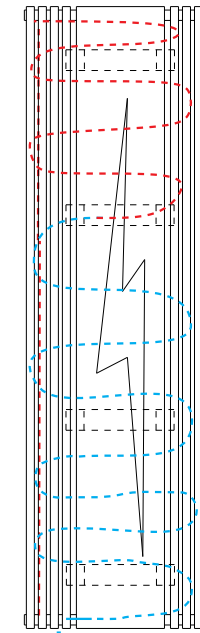

PODŁĄCZENIE
KRZYŻOWE

PODŁĄCZENIE
STANDARDOWE
GÓRA-DÓŁ

PODŁĄCZENIE DOLNE
Z ROZSTAWEM
50 MM

lub

ZDC

ZDL lub ZDP

PRZY ZASILANIU ZDP LUB ZDL
KRÓCCEM ZASILAJĄCYM ZAWSZE
JEST KRÓCIEC ZEWNĘTRZNY