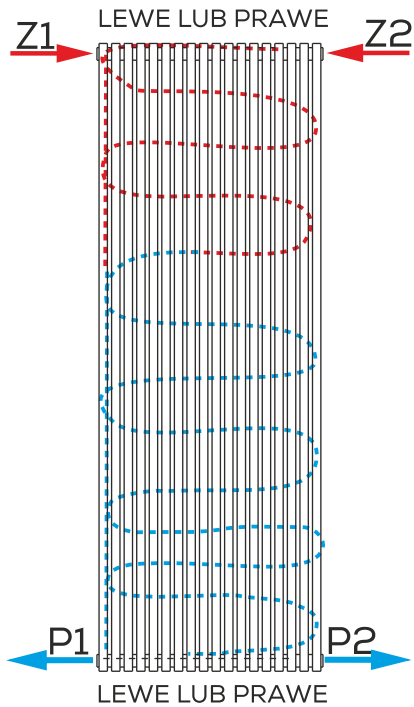

PODŁĄCZENIE  
KRZYŻOWE

PODŁĄCZENIE  
STANDARDOWE  
GÓRA-DÓŁ

PODŁĄCZENIE DOLNE  
Z ROZSTAWEM 50 MM

↑ ↓  
lub

↑ ↓  
**ZDL lub ZDP**

PRZY ZASILANIU ZDP LUB ZDL  
KRÓĆCEM ZASILAJĄCYM ZAWSZE  
JEST KRÓCIEC ZEWNĘTRZNY