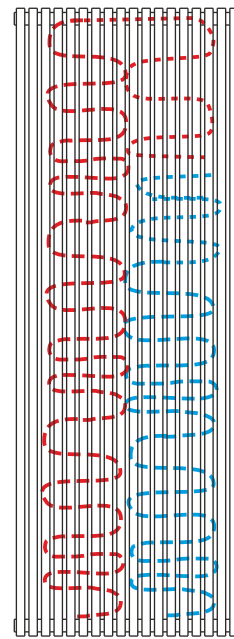

PODŁĄCZENIE  
KRZYŻOWE

PODŁĄCZENIE  
STANDARDOWE  
GÓRA-DÓŁ

PODŁĄCZENIE DOLNE  
Z ROZSTAWEM 50 MM

↑ ↓  
lub

↑ ↓  
**ZDL lub ZDP**

PRZY ZASILANIU ZDP LUB ZDL  
KRÓĆCEM ZASILAJĄCYM ZAWSZE  
JEST KRÓCIEC ZEWNĘTRZNY