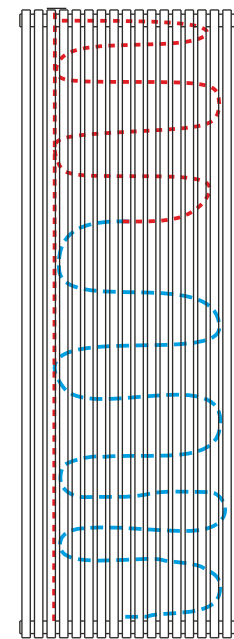

PODŁĄCZENIE  
KRZYŻOWE

PODŁĄCZENIE  
STANDARDOWE  
GÓRA-DÓŁ

PODŁĄCZENIE DOLNE  
Z ROZSTAWEM 50 MM

↑ ↓  
lub

↑ ↓  
**ZDL lub ZDP**

PRZY ZASILANIU ZDP LUB ZDL  
KRÓĆCEM ZASILAJĄCYM ZAWSZE  
JEST KRÓCIEC ZEWNĘTRZNY