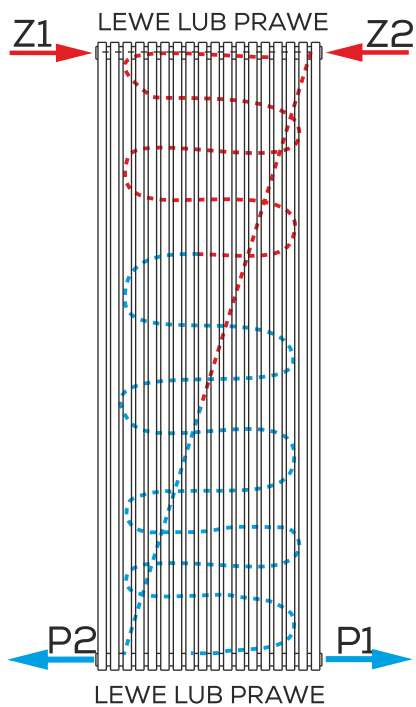

PODŁĄCZENIE  
KRZYŻOWE

PODŁĄCZENIE  
STANDARDOWE  
GÓRA-DÓŁ

PODŁĄCZENIE DOLNE  
Z ROZSTAWEM 50 MM

↑ ↓  
lub

↑ ↓  
**ZDL lub ZDP**

PRZY ZASILANIU ZDP LUB ZDL  
KRÓĆCEM ZASILAJĄCYM ZAWSZE  
JEST KRÓCIEC ZEWNĘTRZNY