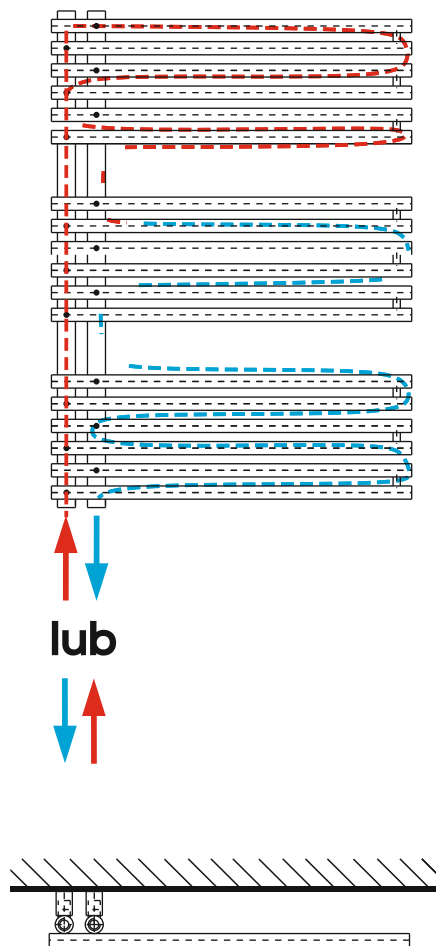

PODŁĄCZENIE STANDARDOWE

PODŁĄCZENIE OD,
DOŁU W KOLEKTORACH

PODŁĄCZENIE GRZAŁKI

ELEKTRO
(zalaną płynem)

WODNO-ELEKTRYCZNY
OD DOŁU W
KOLEKTORACH

GRZEJNIK MOŻE WYSTĘPOWAĆ W WERSJI LEWO LUB PRAWO STRONNEJ.