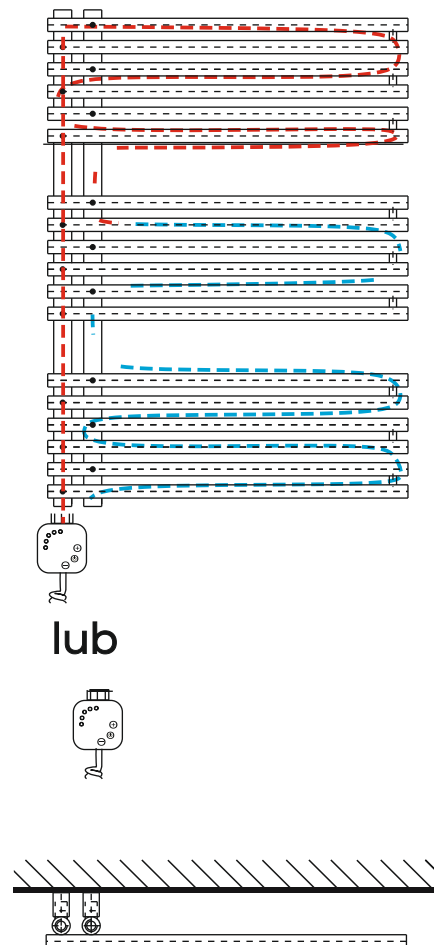

PODŁĄCZENIE STANDARDOWE

PODŁĄCZENIE OD,
DOŁU W KOLEKTORACH

PODŁĄCZENIE GRZAŁKI

ELEKTRO
(zalaną płynem)

WODNO-ELEKTRYCZNY
OD DOŁU W
KOLEKTORACH

GRZEJNIK MOŻE WYSTĘPOWAĆ W WERSJI LEWO LUB PRAWO STRONNEJ.