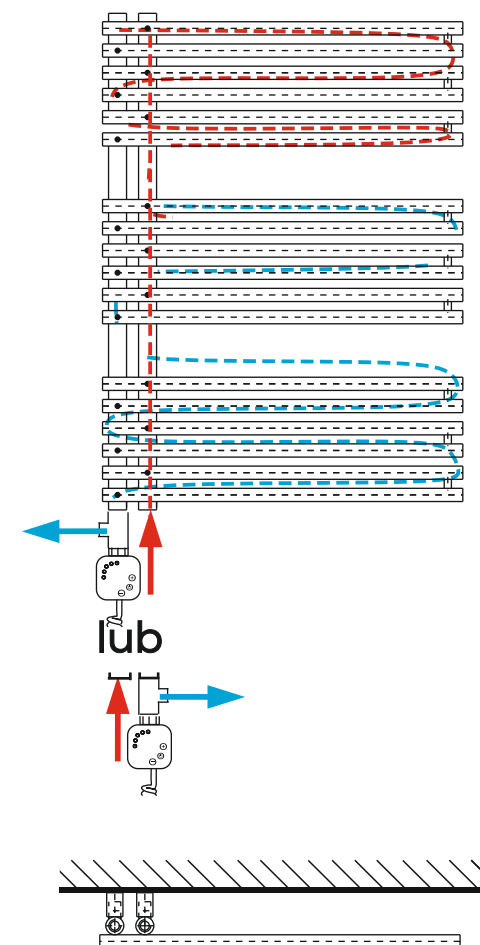

PODŁĄCZENIE STANDARDOWE

PODŁĄCZENIE OD,
DOŁU W KOLEKTORACH

PODŁĄCZENIE GRZAŁKI

ELEKTRO
(zalaną płynem)

WODNO-ELEKTRYCZNY
OD DOŁU W
KOLEKTORACH

GRZEJNIK MOŻE WYSTĘPOWAĆ W WERSJI LEWO LUB PRAWO STRONNEJ.