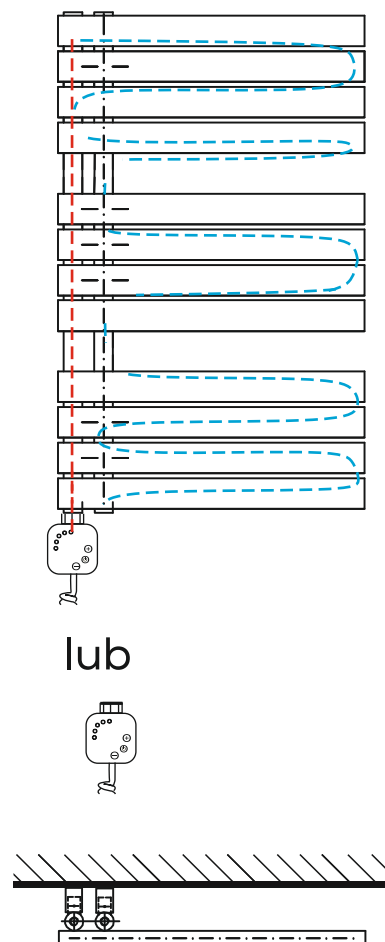

PODŁĄCZENIE STANDARDOWE

PODŁĄCZENIE OD
DOŁU W KOLEKTORACH

PODŁĄCZENIE GRZAŁKI

ELEKTRO
(zalaný płynem)

WODNO-ELEKTRYCZNY
OD DOŁU W
KOLEKTORACH

GRZEJNIK MOŻE WYSTĘPOWAĆ W WERSJI LEWO LUB PRAWO STRONNEJ.