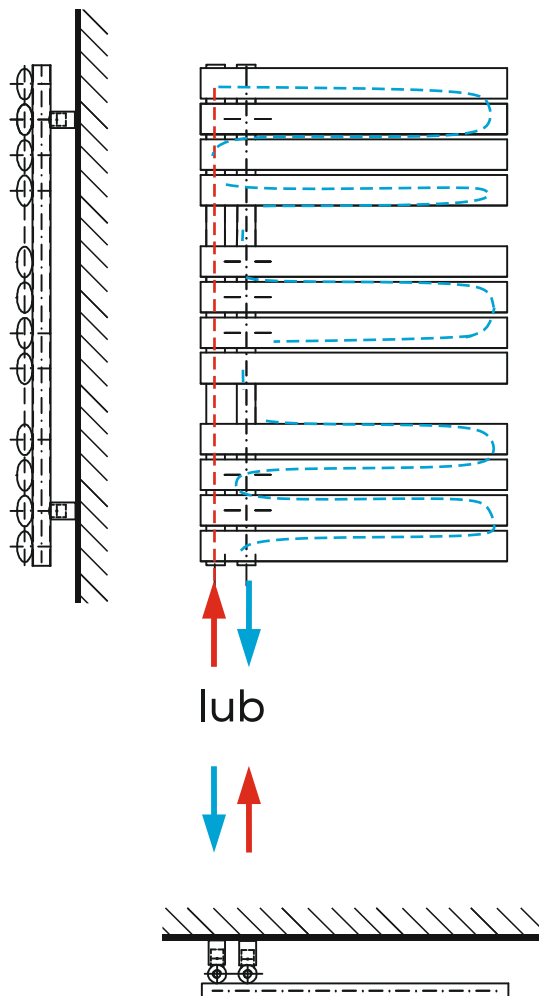

PODŁĄCZENIE STANDARDOWE

PODŁĄCZENIE OD
DOŁU W KOLEKTORACH

PODŁĄCZENIE GRZAŁKI

ELEKTRO
(zalaný płynem)

WODNO-ELEKTRYCZNY
OD DOŁU W
KOLEKTORACH

GRZEJNIK MOŻE WYSTĘPOWAĆ W WERSJI LEWO LUB PRAWO STRONNEJ.