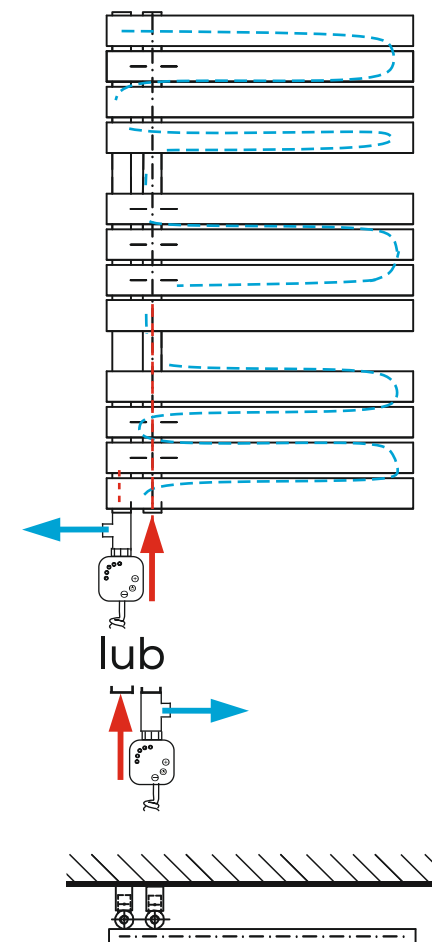

PODŁĄCZENIE STANDARDOWE

PODŁĄCZENIE OD
DOŁU W KOLEKTORACH

PODŁĄCZENIE GRZAŁKI

ELEKTRO
(zalaný płynem)

WODNO-ELEKTRYCZNY
OD DOŁU W
KOLEKTORACH

GRZEJNIK MOŻE WYSTĘPOWAĆ W WERSJI LEWO LUB PRAWO STRONNEJ.