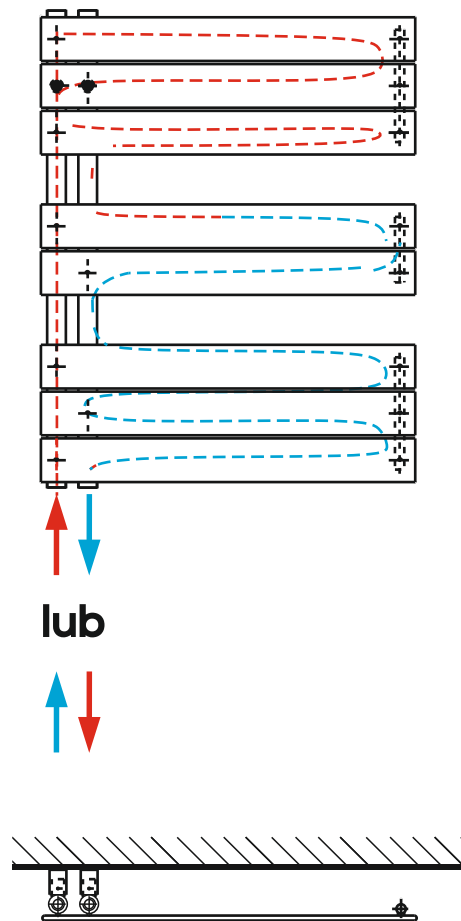

PODŁĄCZENIE STANDARDOWE

PODŁĄCZENIE OD,
DOŁU W KOLEKTORACH

PODŁĄCZENIE GRZAŁKI

ELEKTRO
(załany płynem)

WODNO-ELEKTRYCZNY
OD DOŁU W
KOLEKTORACH

GRZEJNIK MOŻE WYSTĘPOWAĆ W WERSJI LEWO LUB PRAWO STRONNEJ.