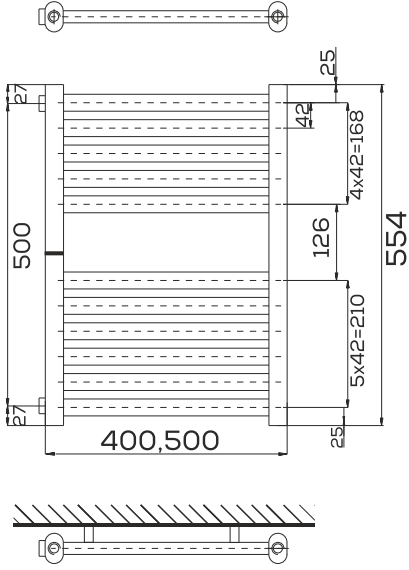

PODŁĄCZENIE BOCZNE 500 MM

PODŁĄCZENIE DOLNE