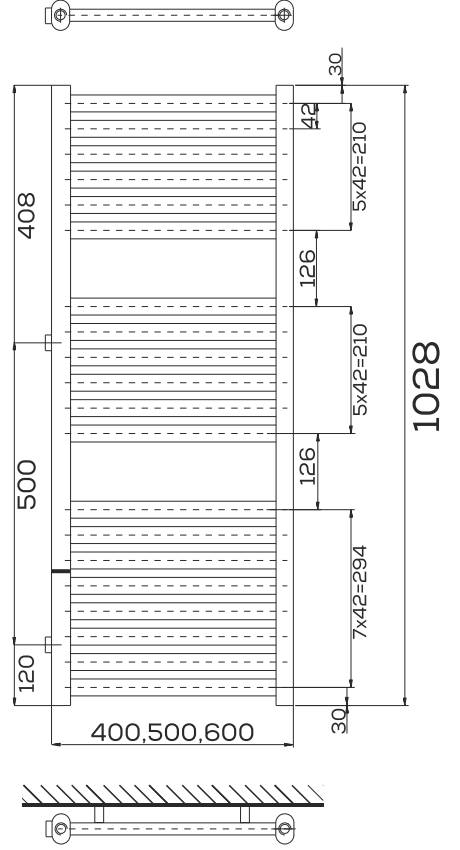

PODŁĄCZENIE BOCZNE 500 MM

PODŁĄCZENIE DOLNE