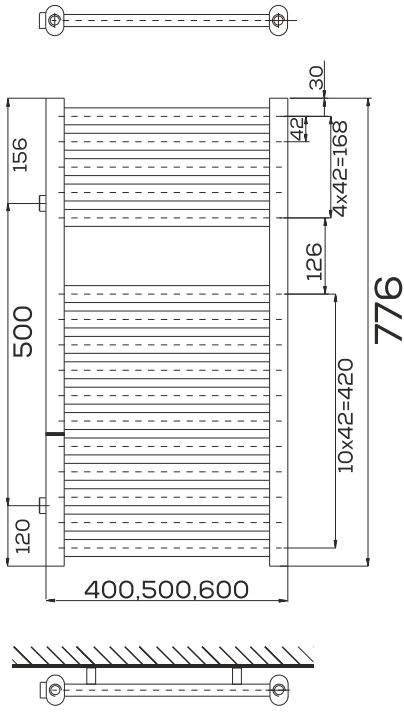

PODŁĄCZENIE BOCZNE 500 MM

PODŁĄCZENIE DOLNE